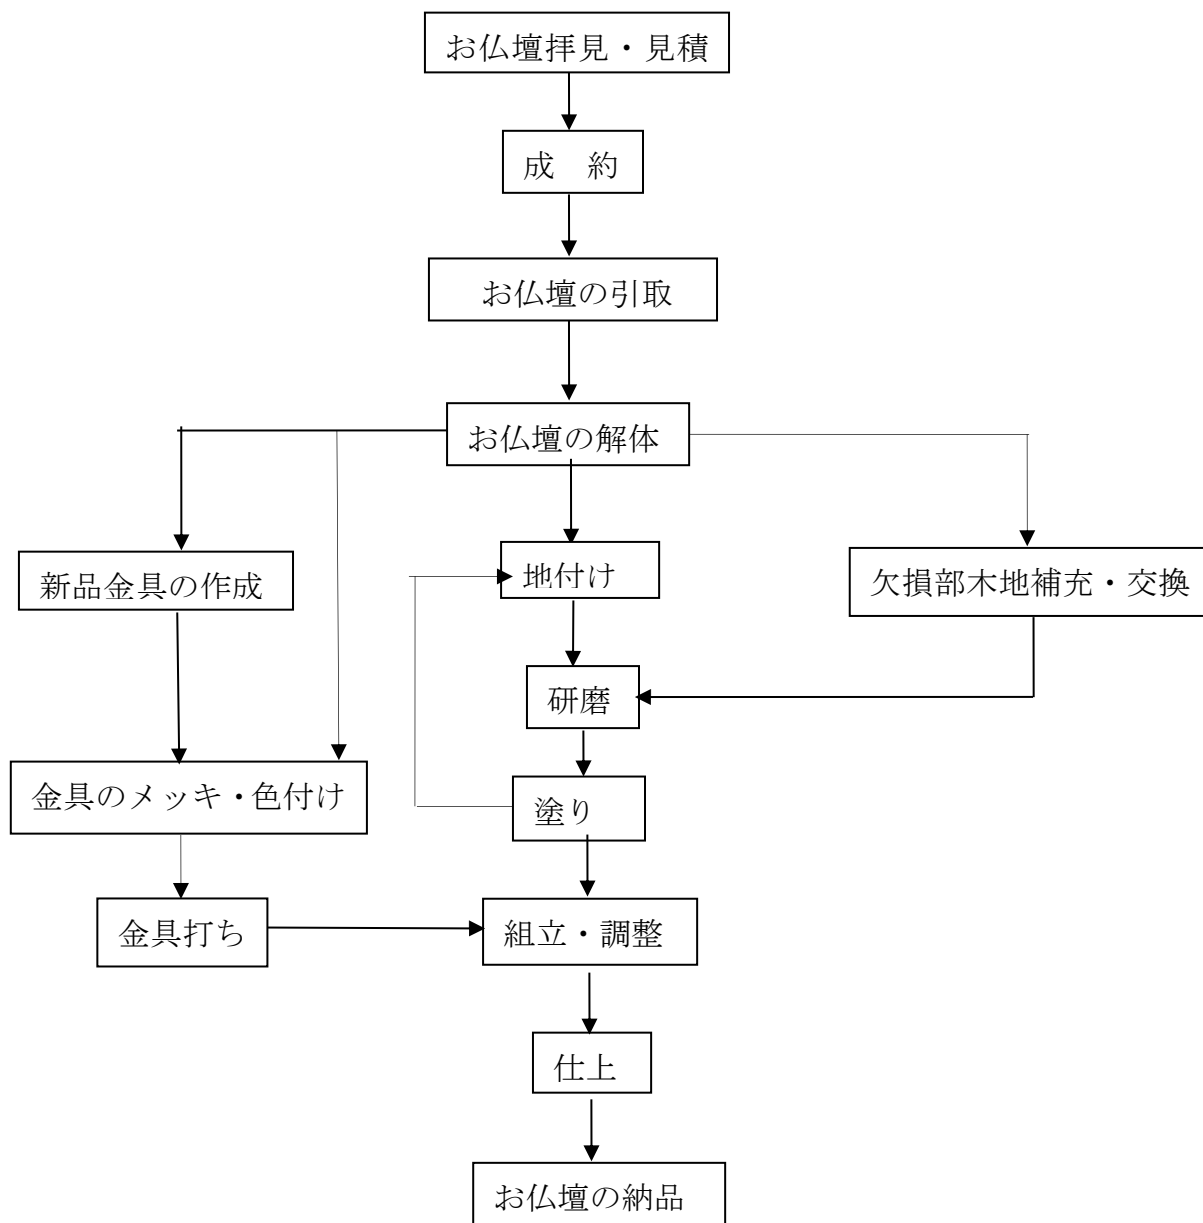

おすす抜きコース(唐木仏壇・家具調仏壇)

※お仏壇の寸法(高さ・幅・奥行)を変更することも可能です。