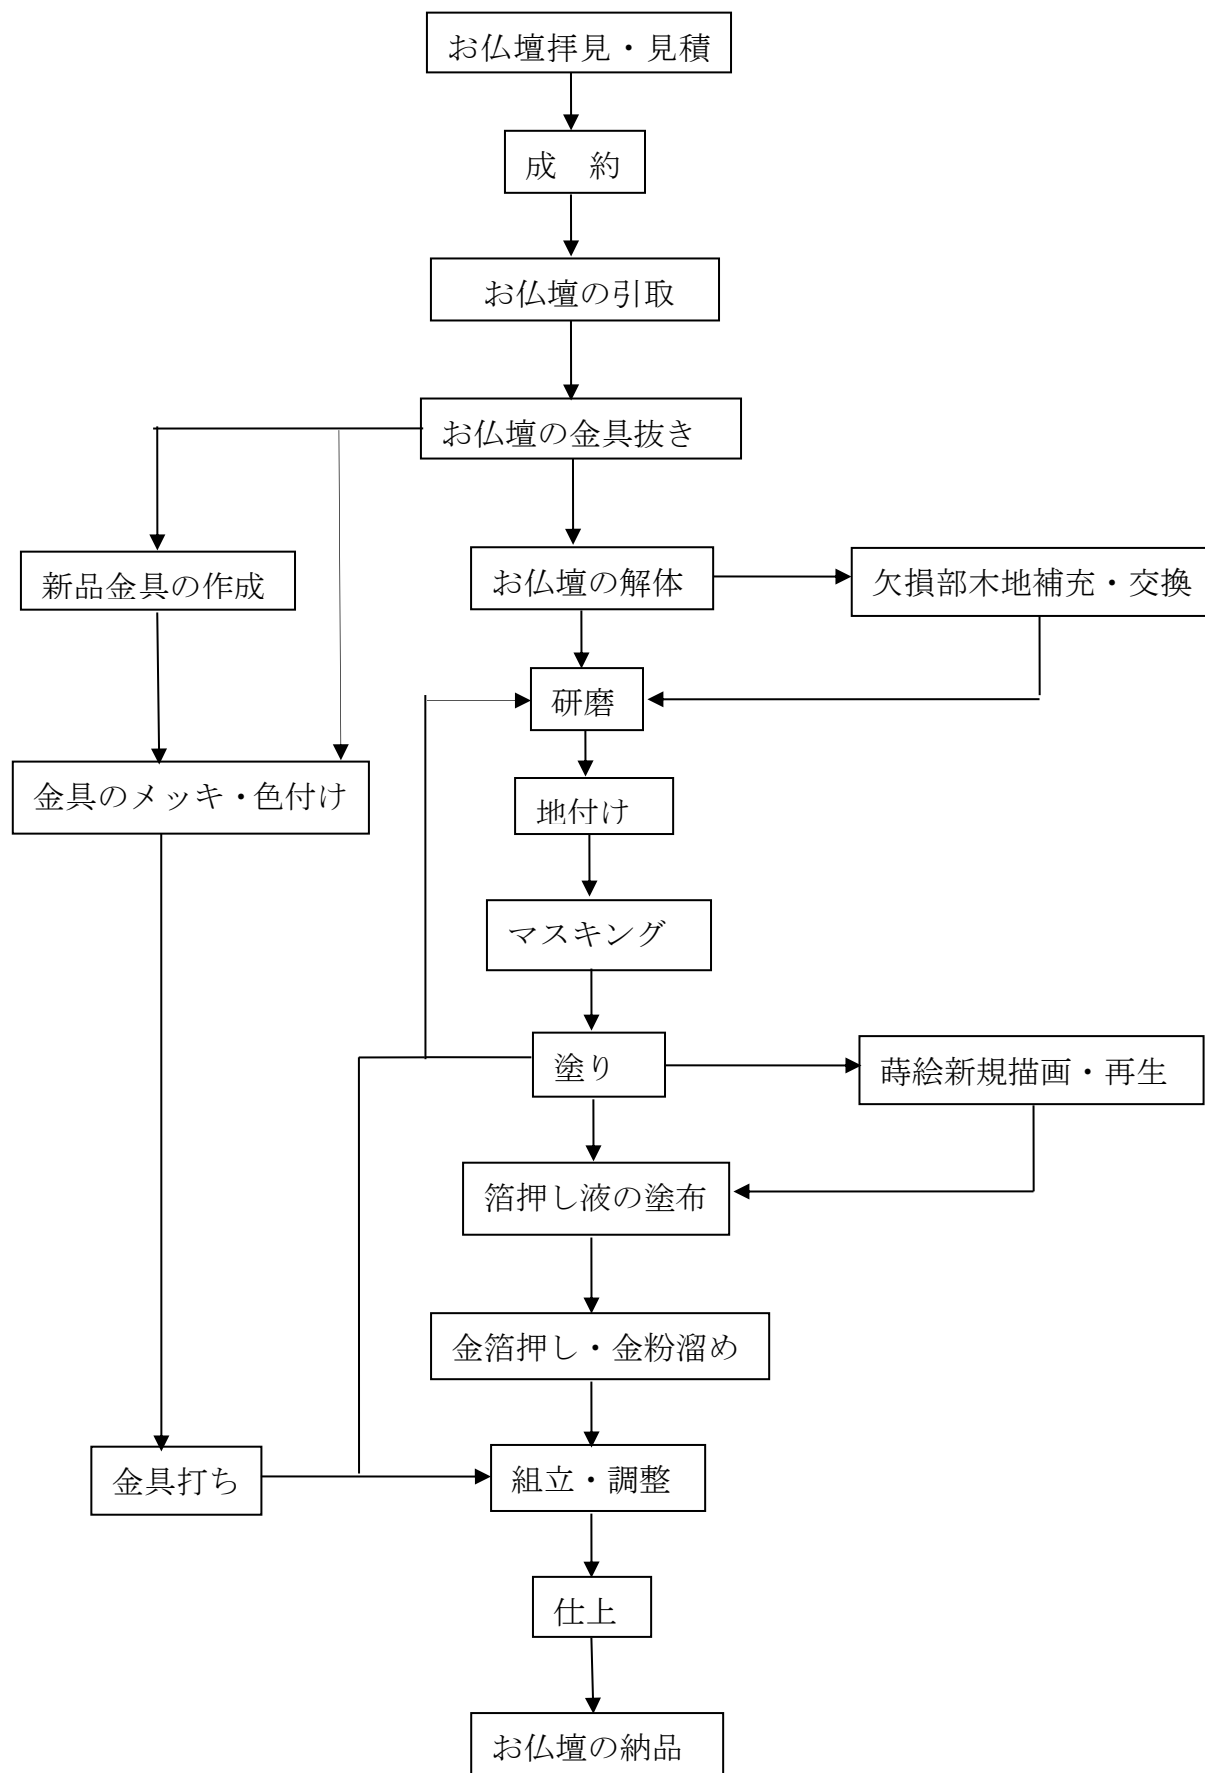

おすすめ抜きコース(金仏壇・塗り仏壇)

※お仏壇の寸法(高さ・幅・奥行)を変更することも可能です。

※漆塗り(手塗り蠟色仕上・吹付)も出来ます。